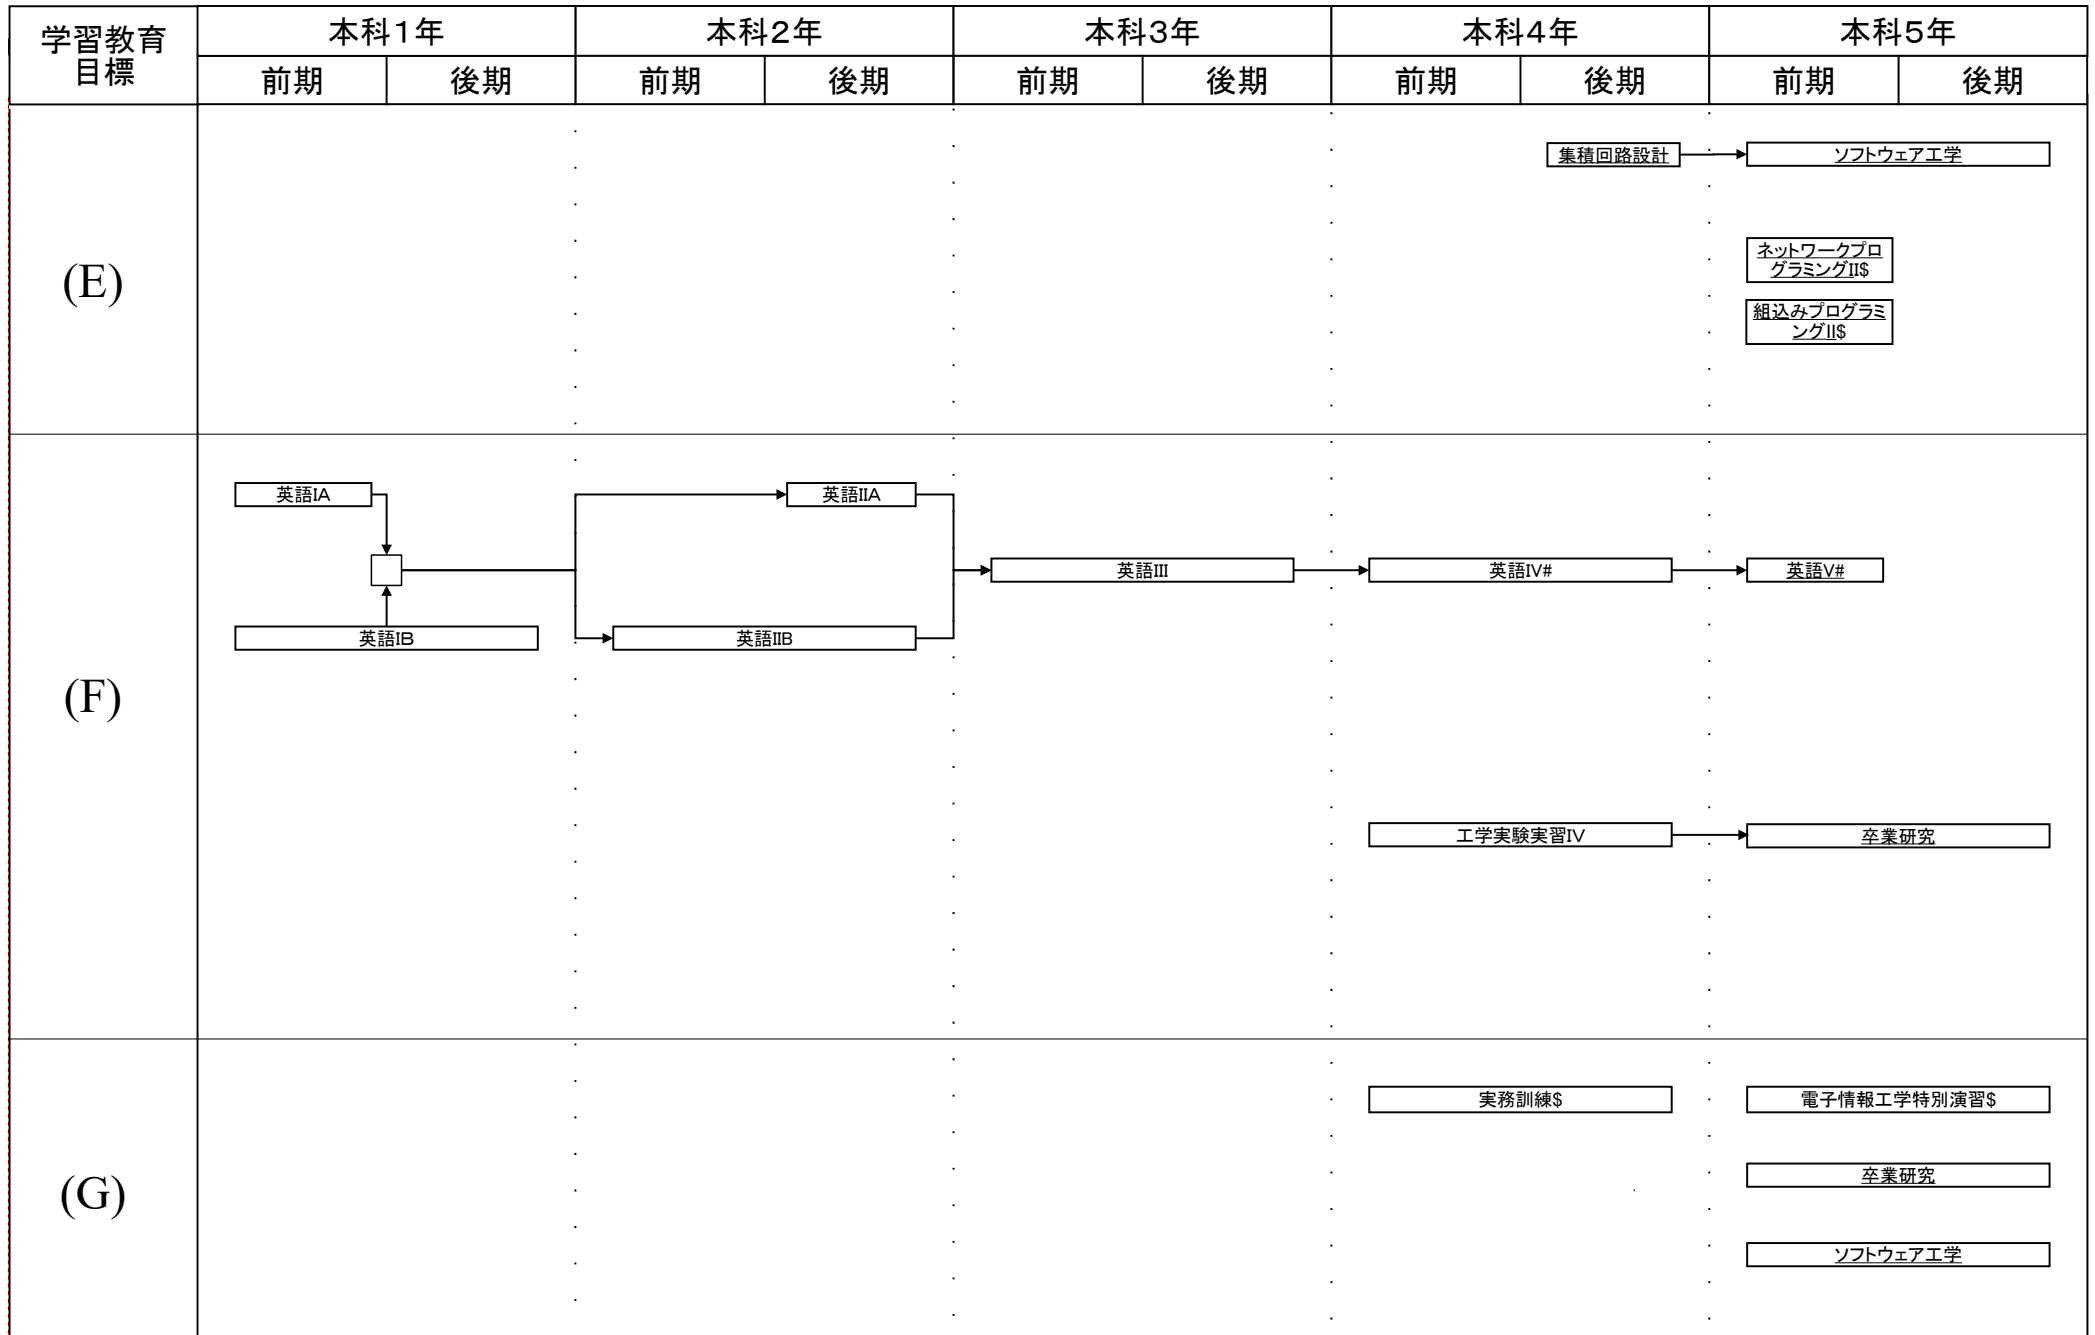

電子情報工学科教育課程系統図

平成27・28年度の入学生に適用

#:必修選択科目, \$:選択科目, 下線:学修単位科目

電子情報工学科教育課程系統図

平成27・28年度の入学生に適用

#:必修選択科目, \$:選択科目, 下線:学修単位科目

電子情報工学科教育課程系統図

平成27・28年度の入学生に適用

#:必修選択科目, \$:選択科目, 下線:学修単位科目

電子情報工学科教育課程系統図

平成27・28年度の入学生に適用

#:必修選択科目, \$:選択科目, 下線:学修単位科目