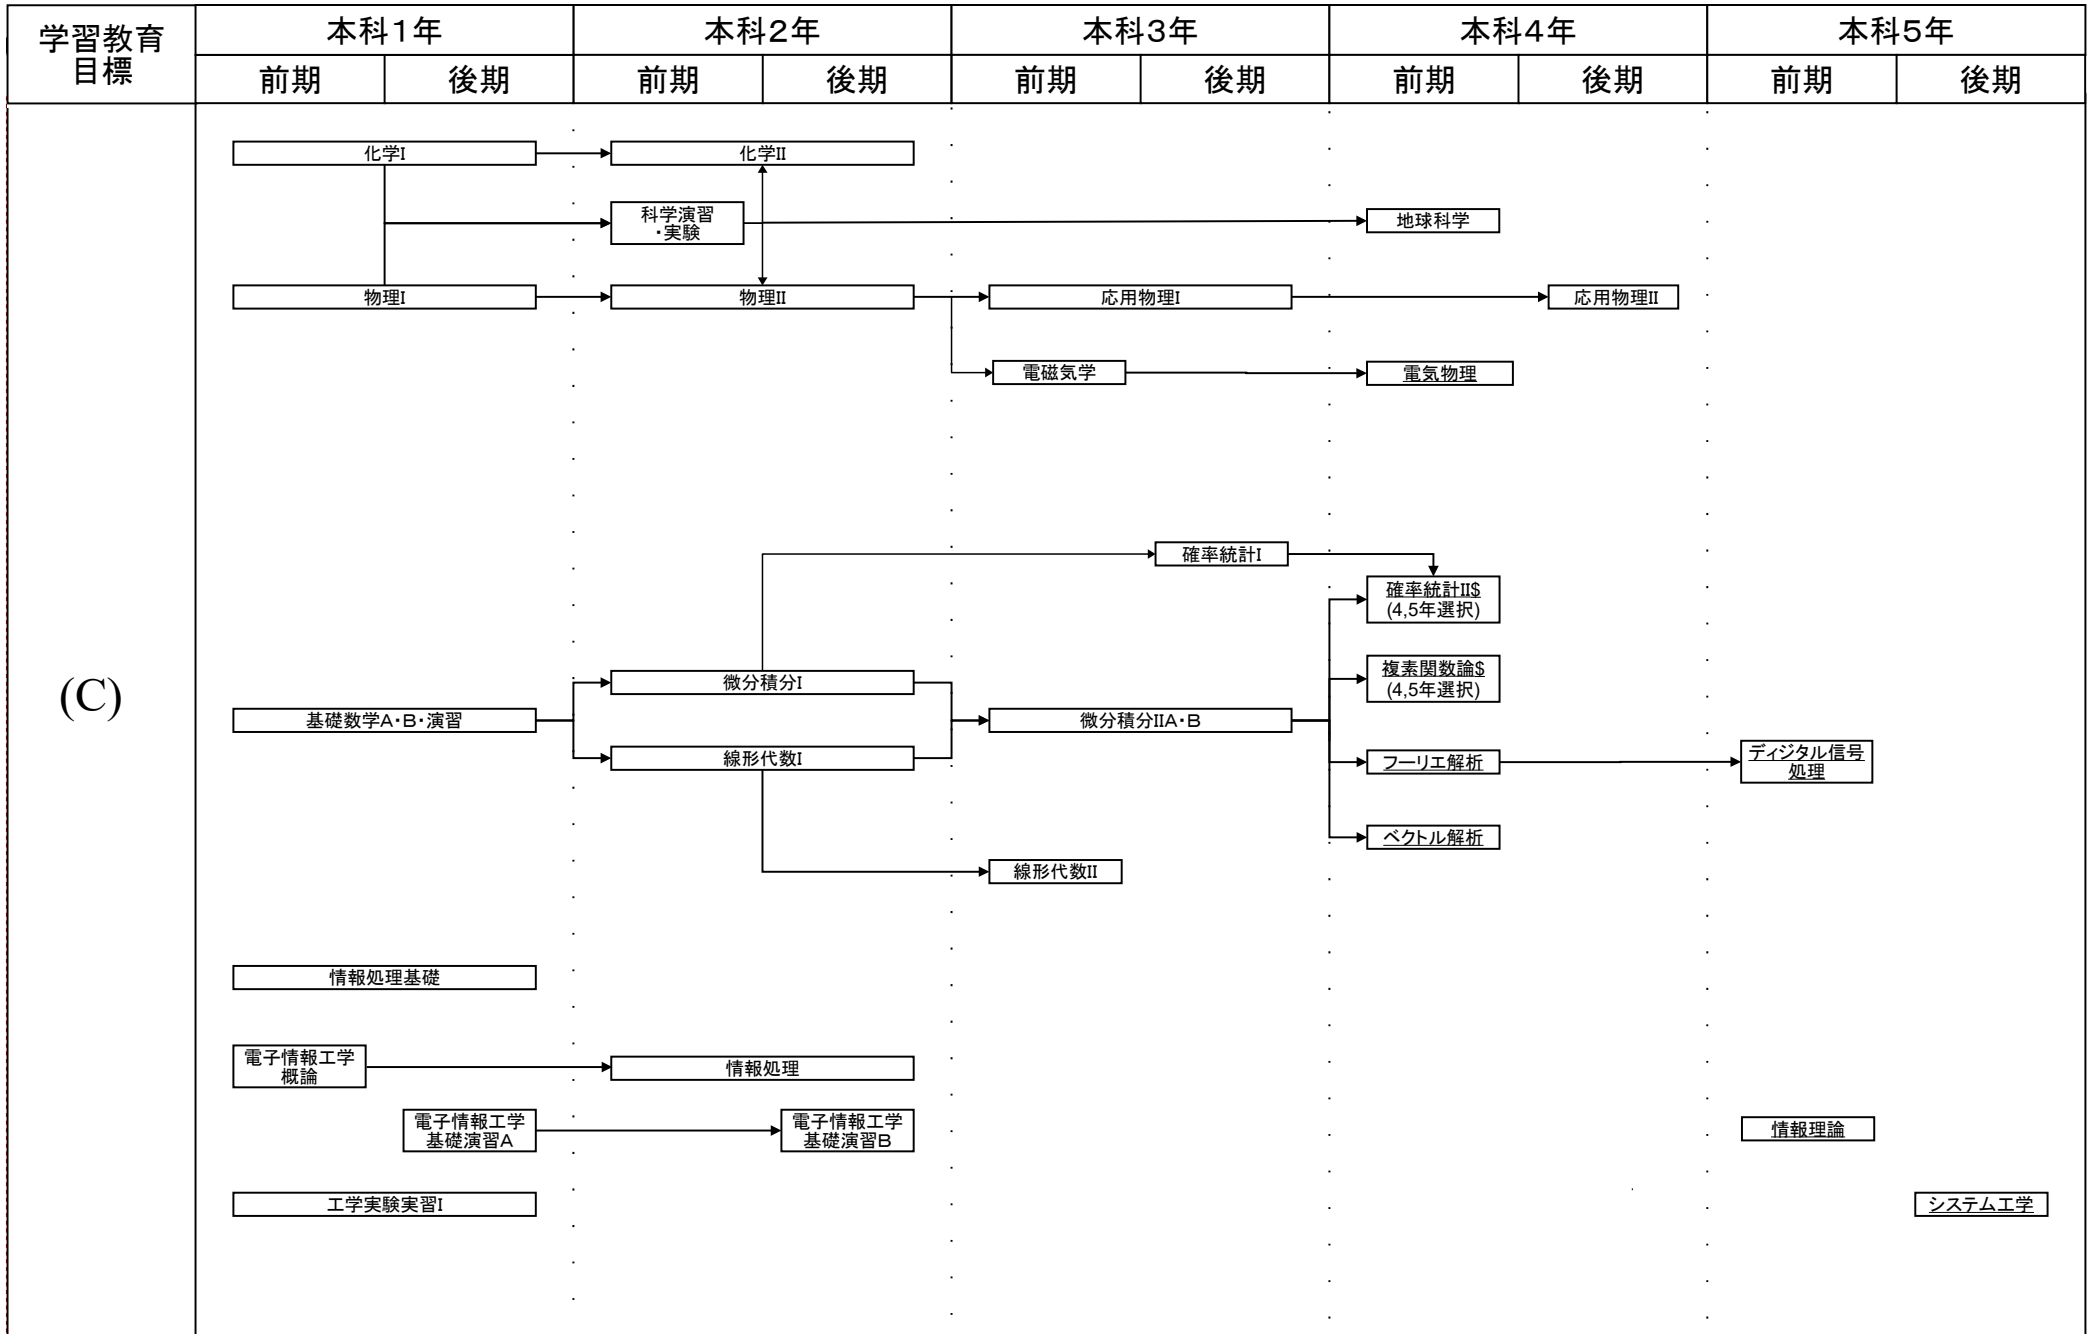

電子情報工学科教育課程系統図

平成27・28年度の入学生に適用

#:必修選択科目, \$:選択科目, 下線:学修単位科目

電子情報工学科教育課程系統図

平成27・28年度の入学生に適用

#:必修選択科目, \$:選択科目, 下線:学修単位科目

電子情報工学科教育課程系統図

平成27・28年度の入学生に適用

#:必修選択科目, \$:選択科目, 下線:学修単位科目

電子情報工学科教育課程系統図

平成27・28年度の入学生に適用

#:必修選択科目, \$:選択科目, 下線:学修単位科目