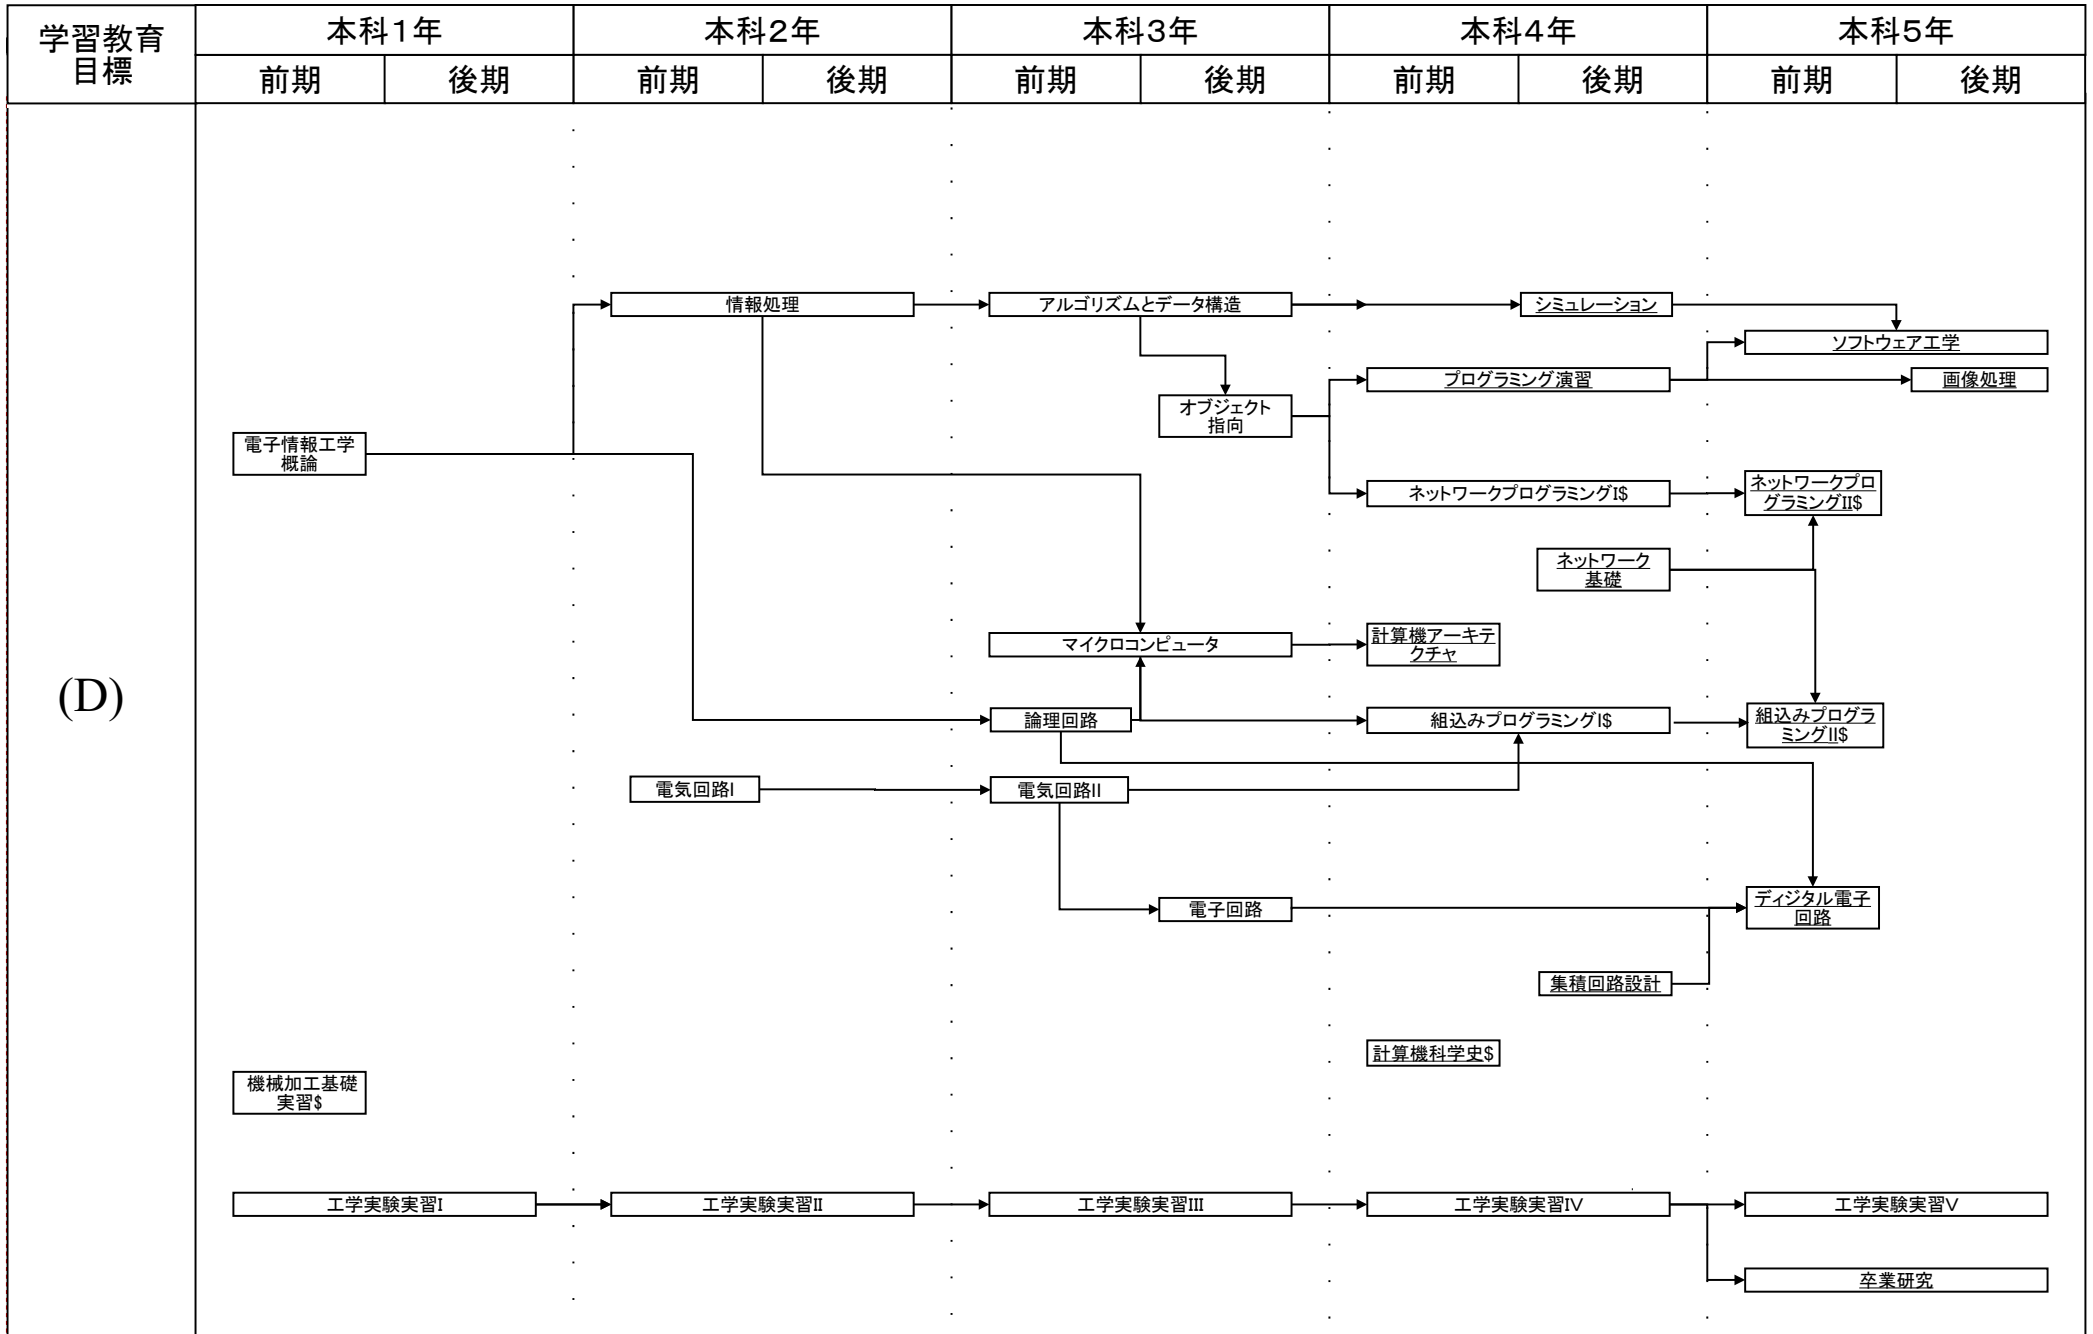

電子情報工学科教育課程系統図

平成27・28年度の入学生に適用

#:必修選択科目, \$:選択科目, 下線:学修単位科目

電子情報工学科教育課程系統図

平成27・28年度の入学生に適用

#:必修選択科目, \$:選択科目, 下線:学修単位科目

電子情報工学科教育課程系統図

平成27・28年度の入学生に適用

#:必修選択科目, \$:選択科目, 下線:学修単位科目

電子情報工学科教育課程系統図

平成27・28年度の入学生に適用

#:必修選択科目, \$:選択科目, 下線:学修単位科目