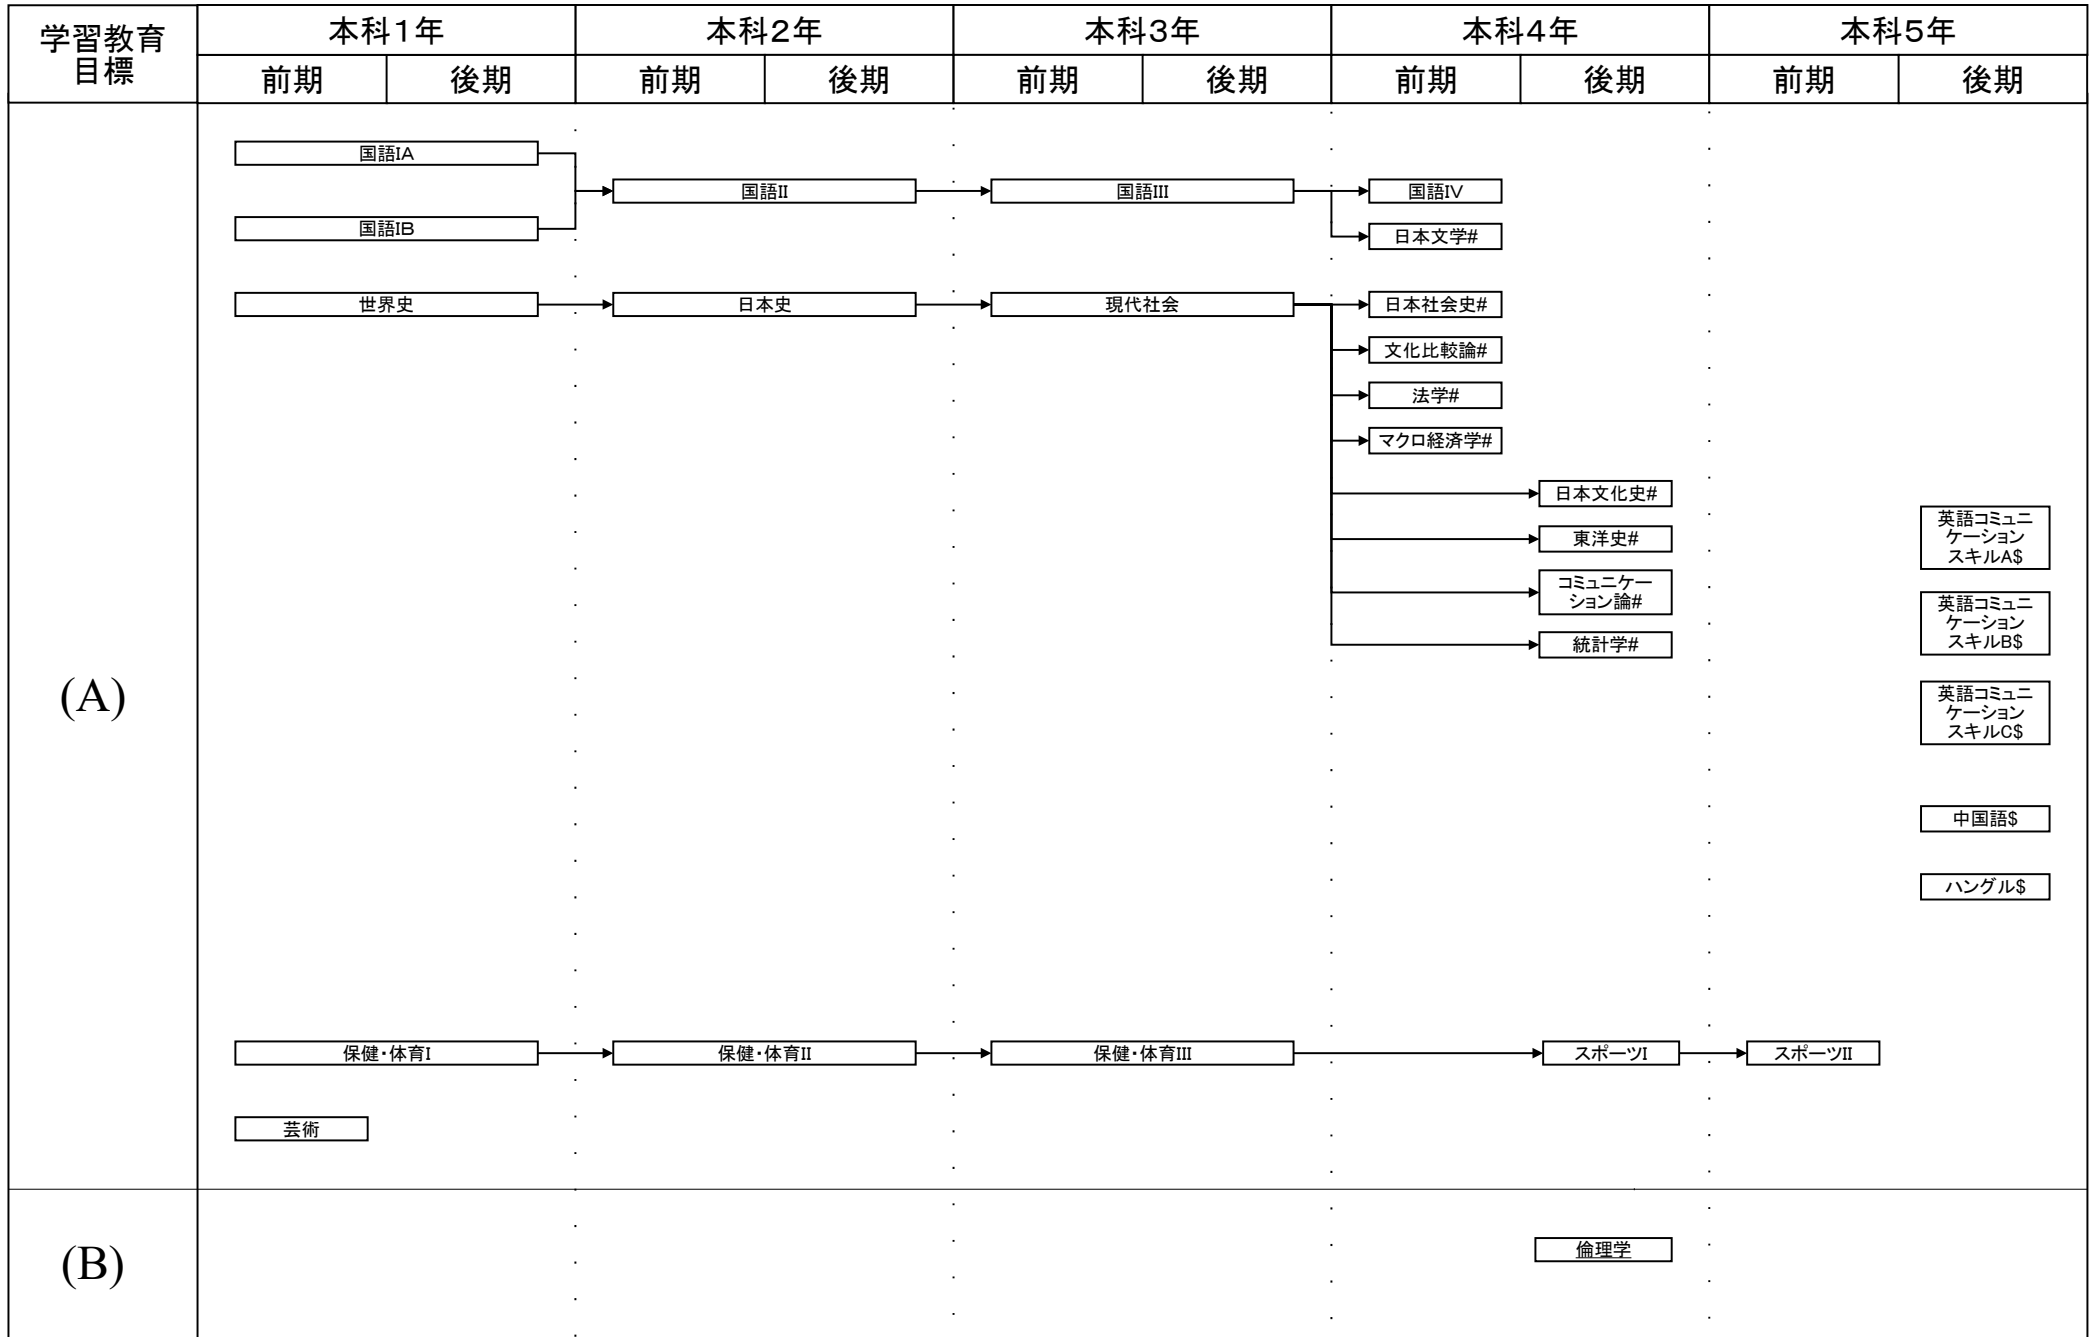

電子情報工学科教育課程系統図

平成27・28年度の入学生に適用

#:必修選択科目, \$:選択科目, 下線:学修単位科目

電子情報工学科教育課程系統図

平成27・28年度の入学生に適用

#:必修選択科目, \$:選択科目, 下線:学修単位科目

電子情報工学科教育課程系統図

平成27・28年度の入学生に適用

#:必修選択科目, \$:選択科目, 下線:学修単位科目

電子情報工学科教育課程系統図

平成27・28年度の入学生に適用

#:必修選択科目, \$:選択科目, 下線:学修単位科目