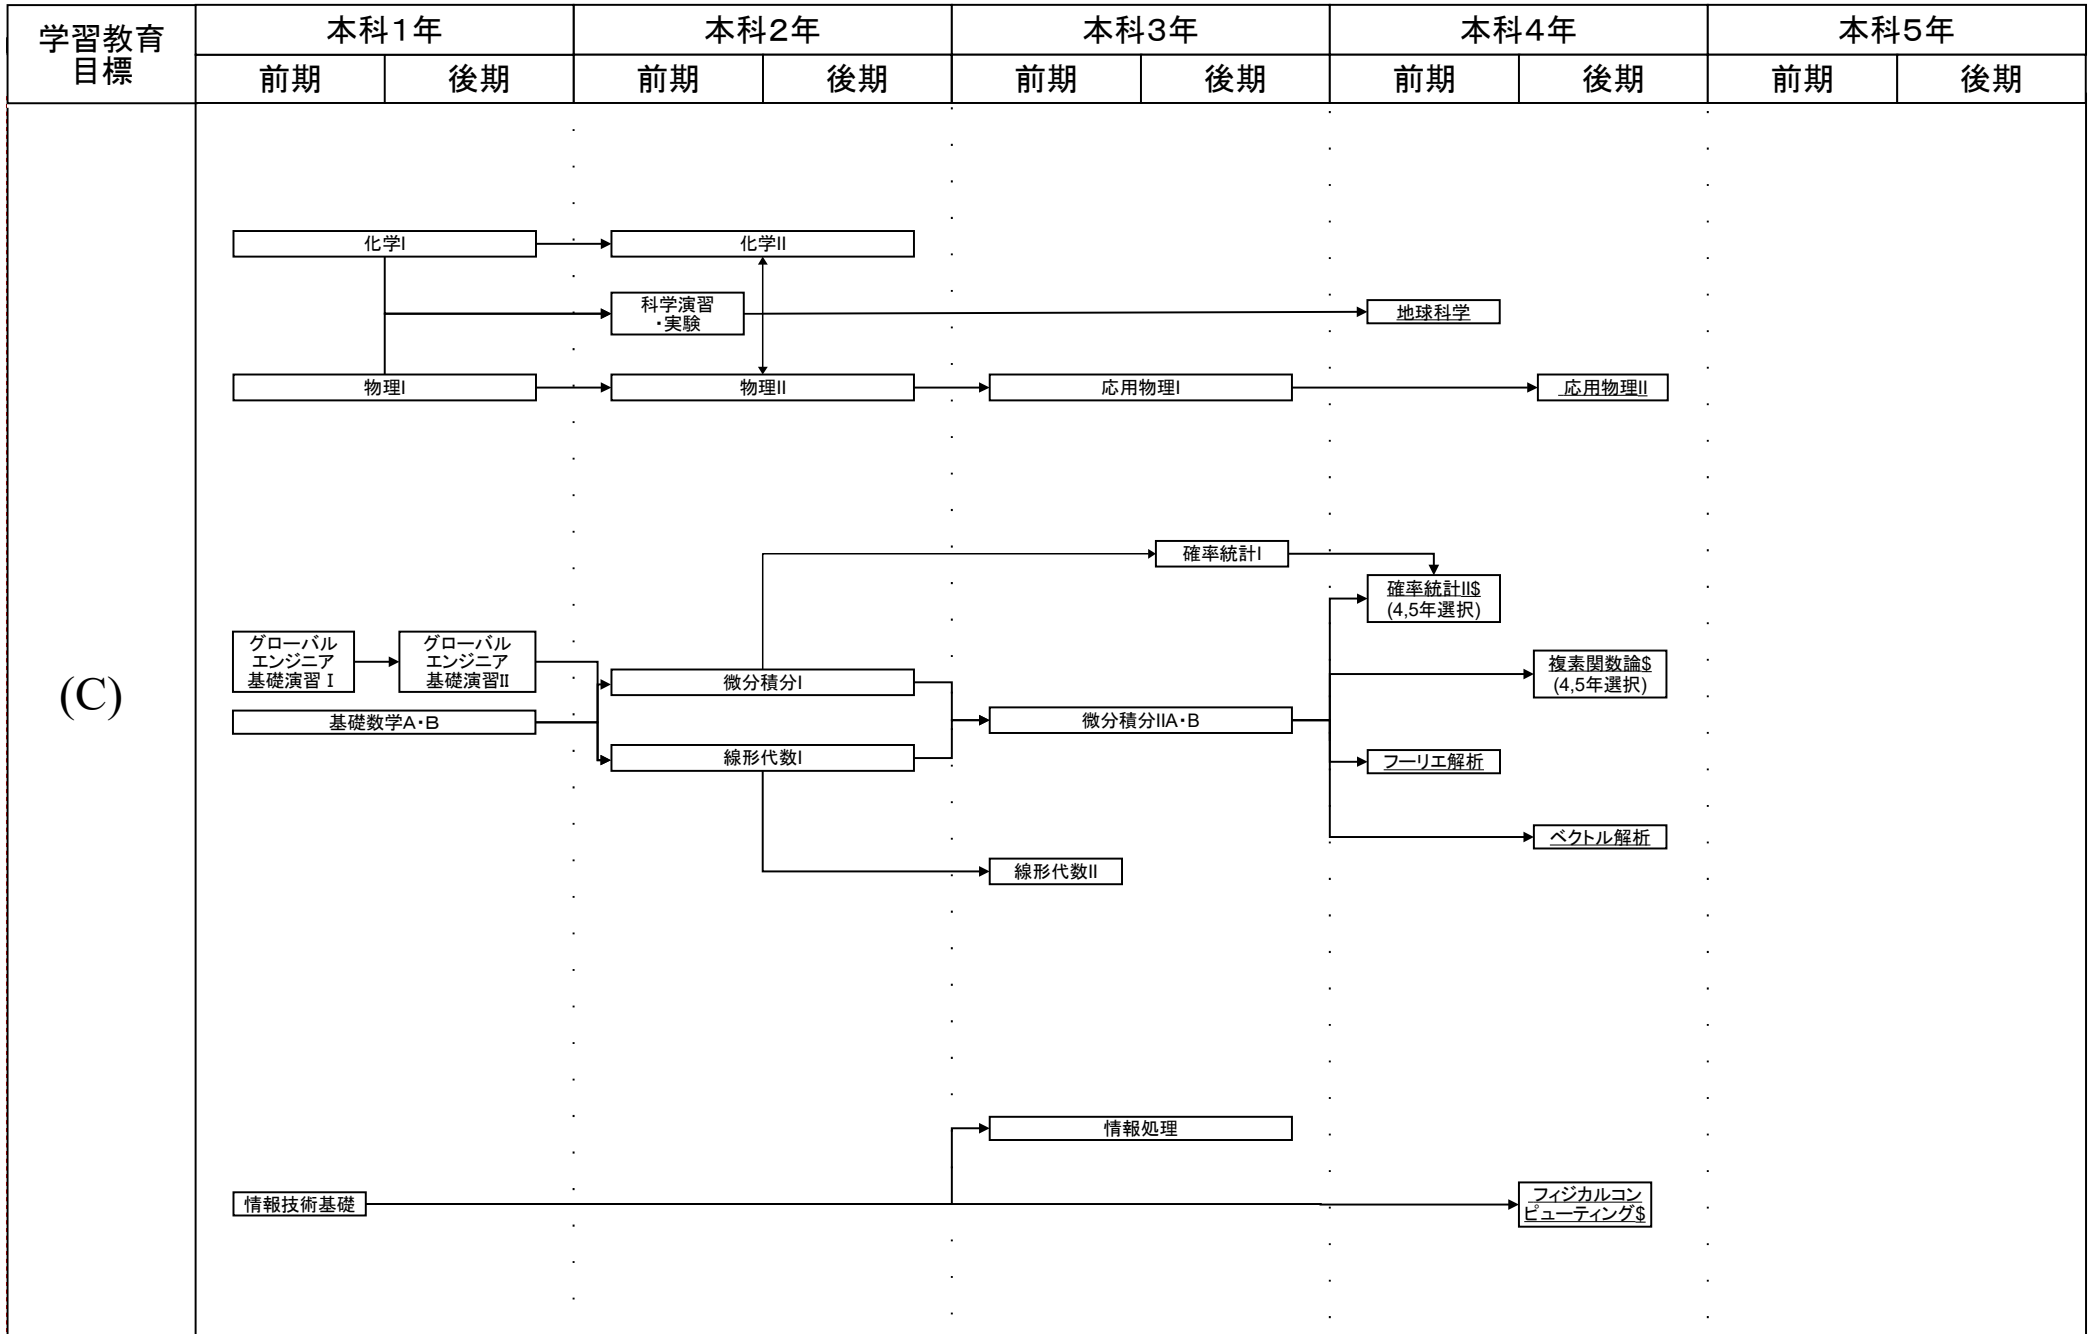

電子制御工学科教育課程系統図

令和2年度以降の入学生に適用

#:必修選択科目, \$:選択科目, 下線:学修単位科目

電子制御工学科教育課程系統図

令和2年度以降の入学生に適用

電子制御工学科教育課程系統図

令和2年度以降の入学生に適用

#: 必修選択科目, \$: 選択科目, 下線: 学修単位科目

電子制御工学科教育課程系統図

令和2年度以降の入学生に適用

#:必修選択科目, \$:選択科目, 下線:学修単位科目