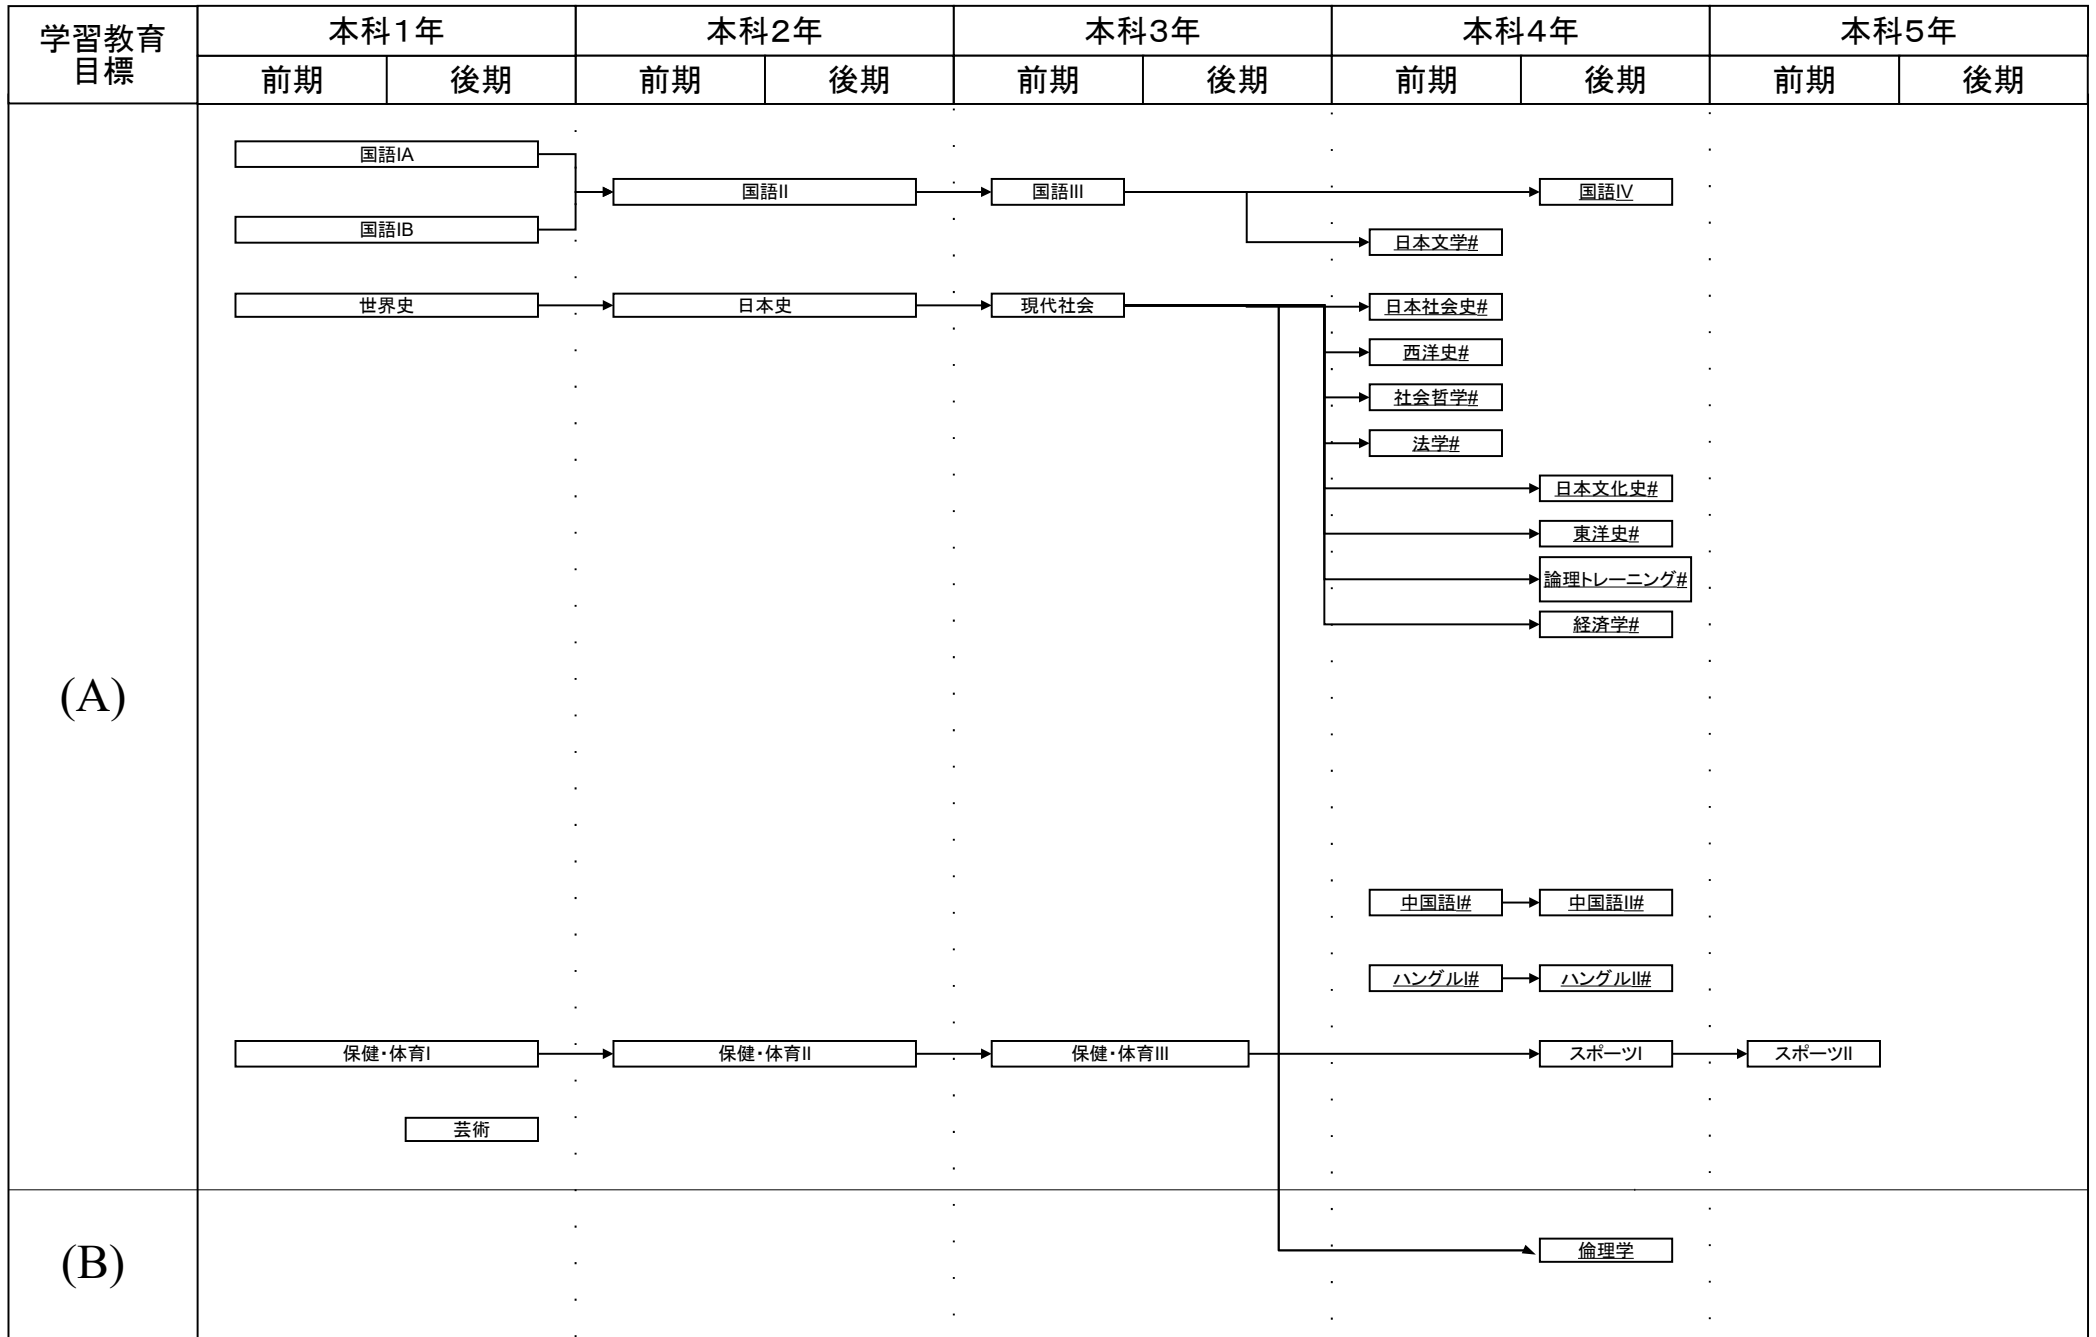

電子制御工学科教育課程系統図

令和2年度以降の入学生に適用

#:必修選択科目, \$:選択科目, 下線:学修単位科目

電子制御工学科教育課程系統図

令和2年度以降の入学生に適用

電子制御工学科教育課程系統図

令和2年度以降の入学生に適用

#: 必修選択科目, \$: 選択科目, 下線: 学修単位科目

電子制御工学科教育課程系統図

令和2年度以降の入学生に適用

#:必修選択科目, \$:選択科目, 下線:学修単位科目