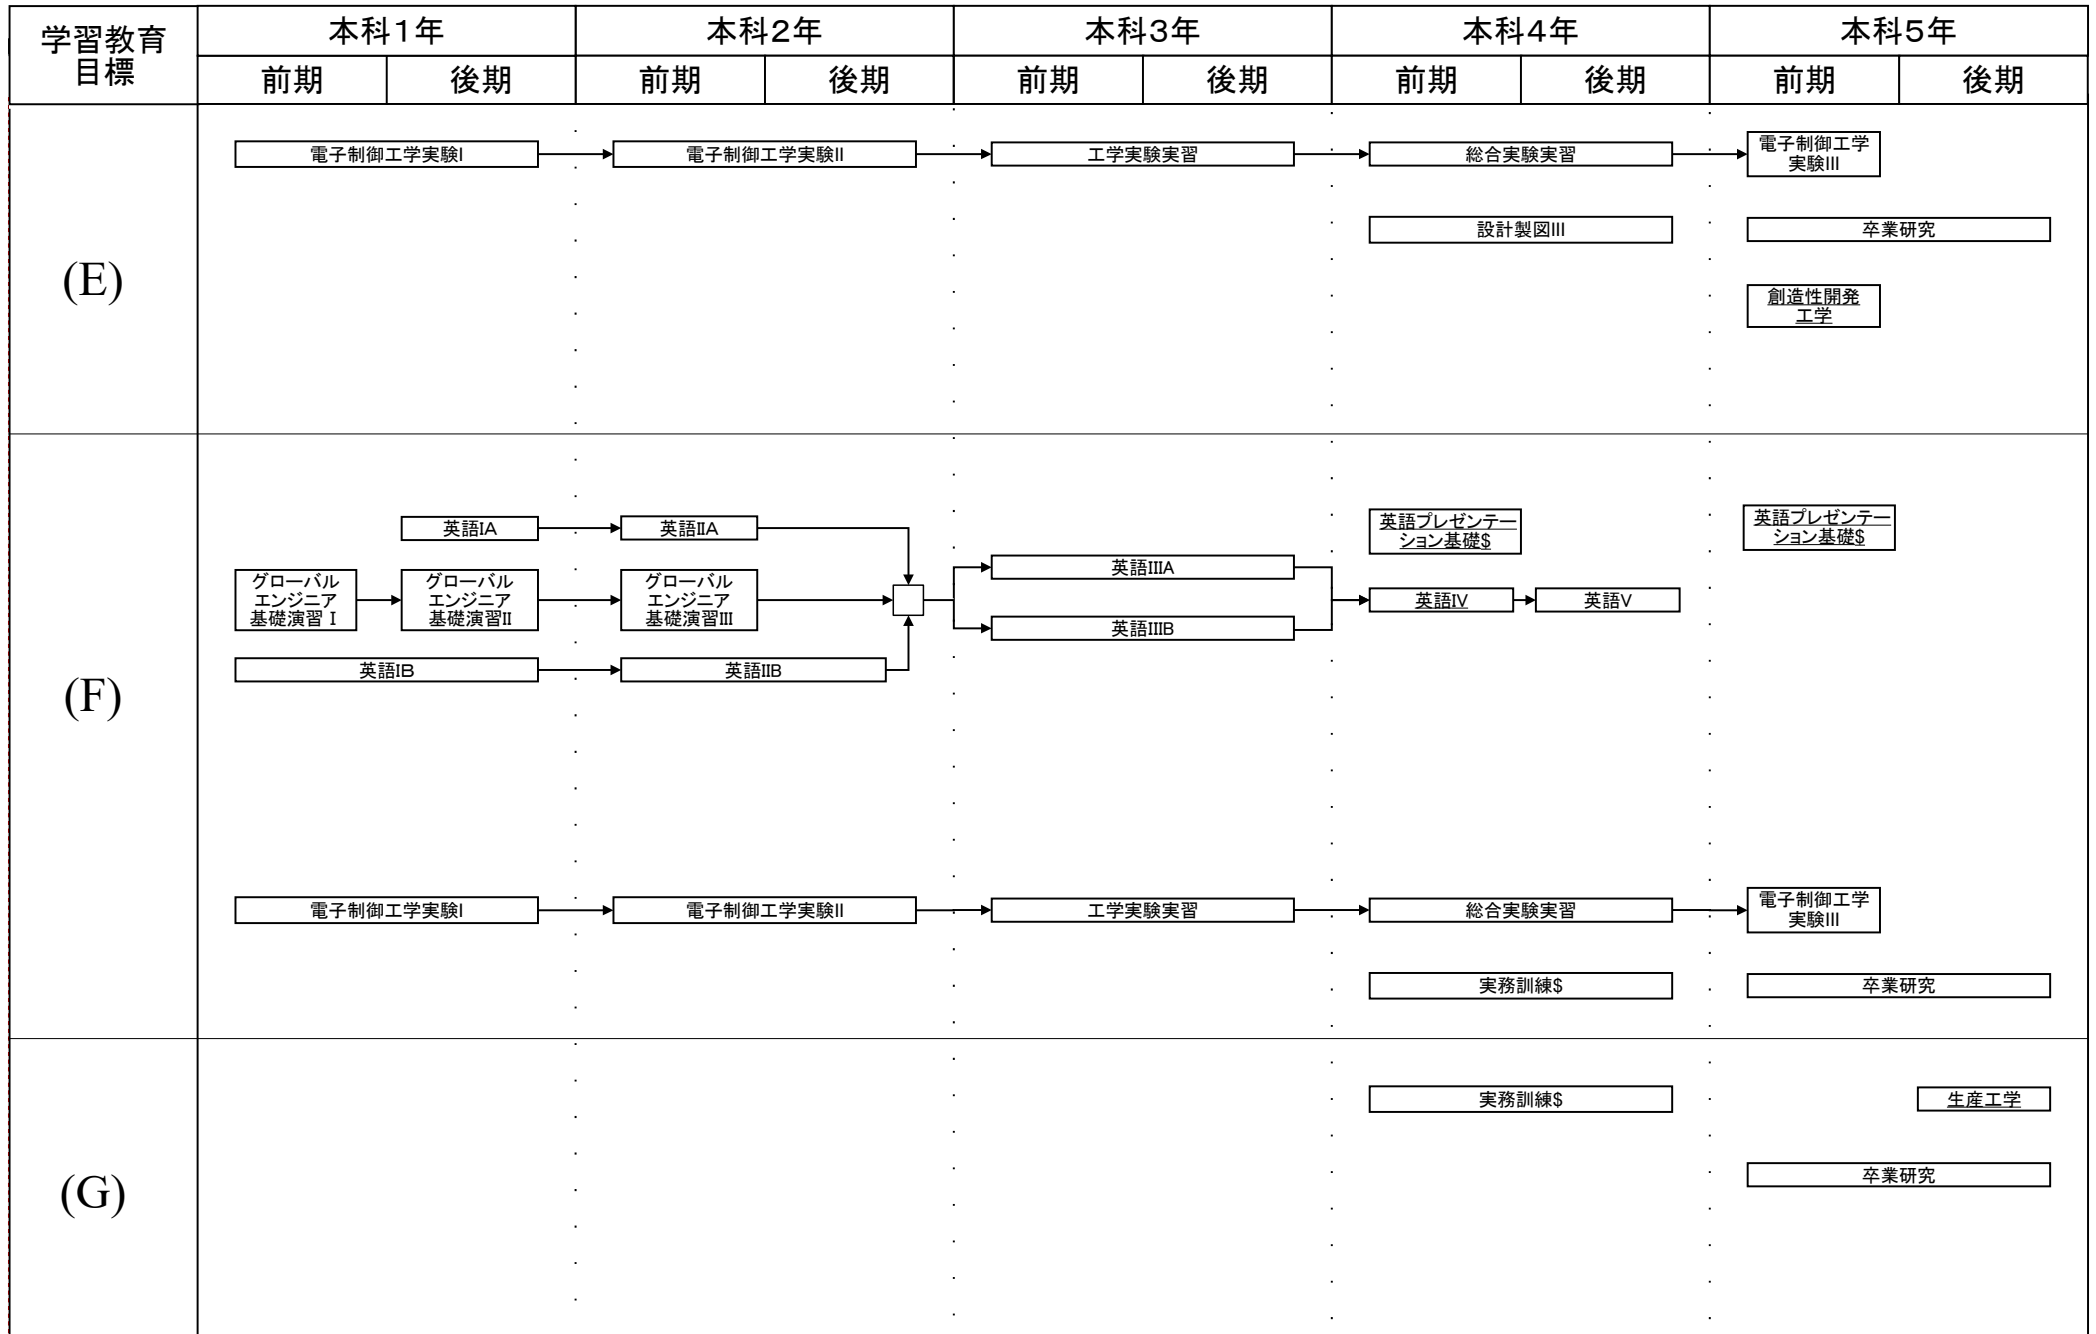

電子制御工学科教育課程系統図

令和2年度以降の入学生に適用

#:必修選択科目, \$:選択科目, 下線:学修単位科目

電子制御工学科教育課程系統図

令和2年度以降の入学生に適用

電子制御工学科教育課程系統図

令和2年度以降の入学生に適用

#: 必修選択科目, \$: 選択科目, 下線: 学修単位科目

電子制御工学科教育課程系統図

令和2年度以降の入学生に適用

#:必修選択科目, \$:選択科目, 下線:学修単位科目