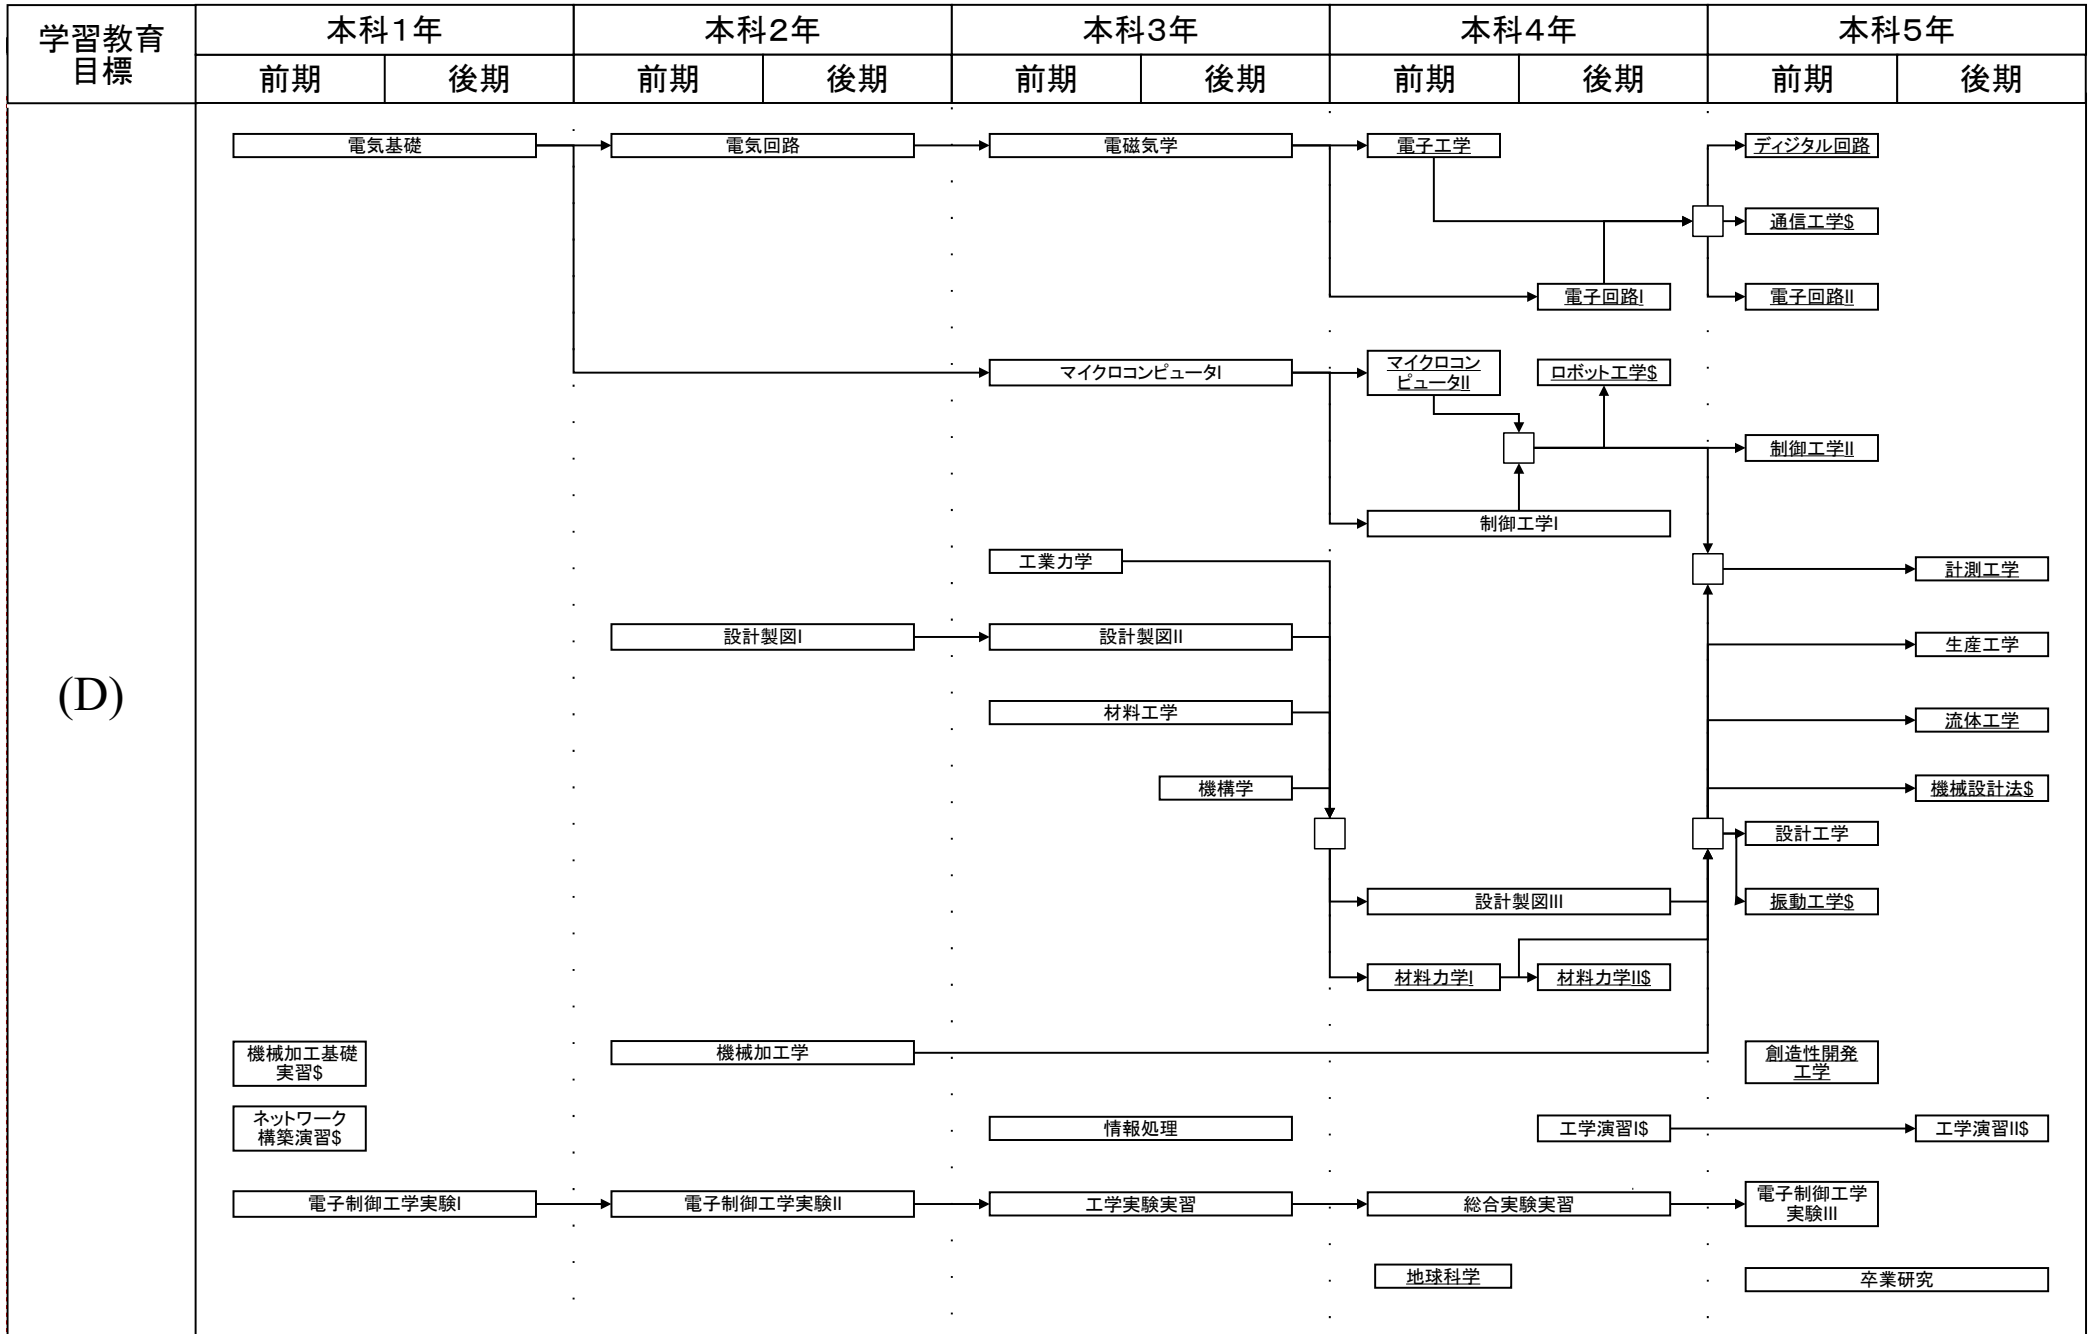

電子制御工学科教育課程系統図

令和2年度以降の入学生に適用

#:必修選択科目, \$:選択科目, 下線:学修単位科目

電子制御工学科教育課程系統図

令和2年度以降の入学生に適用

電子制御工学科教育課程系統図

令和2年度以降の入学生に適用

#: 必修選択科目, \$: 選択科目, 下線: 学修単位科目

電子制御工学科教育課程系統図

令和2年度以降の入学生に適用

#:必修選択科目, \$:選択科目, 下線:学修単位科目