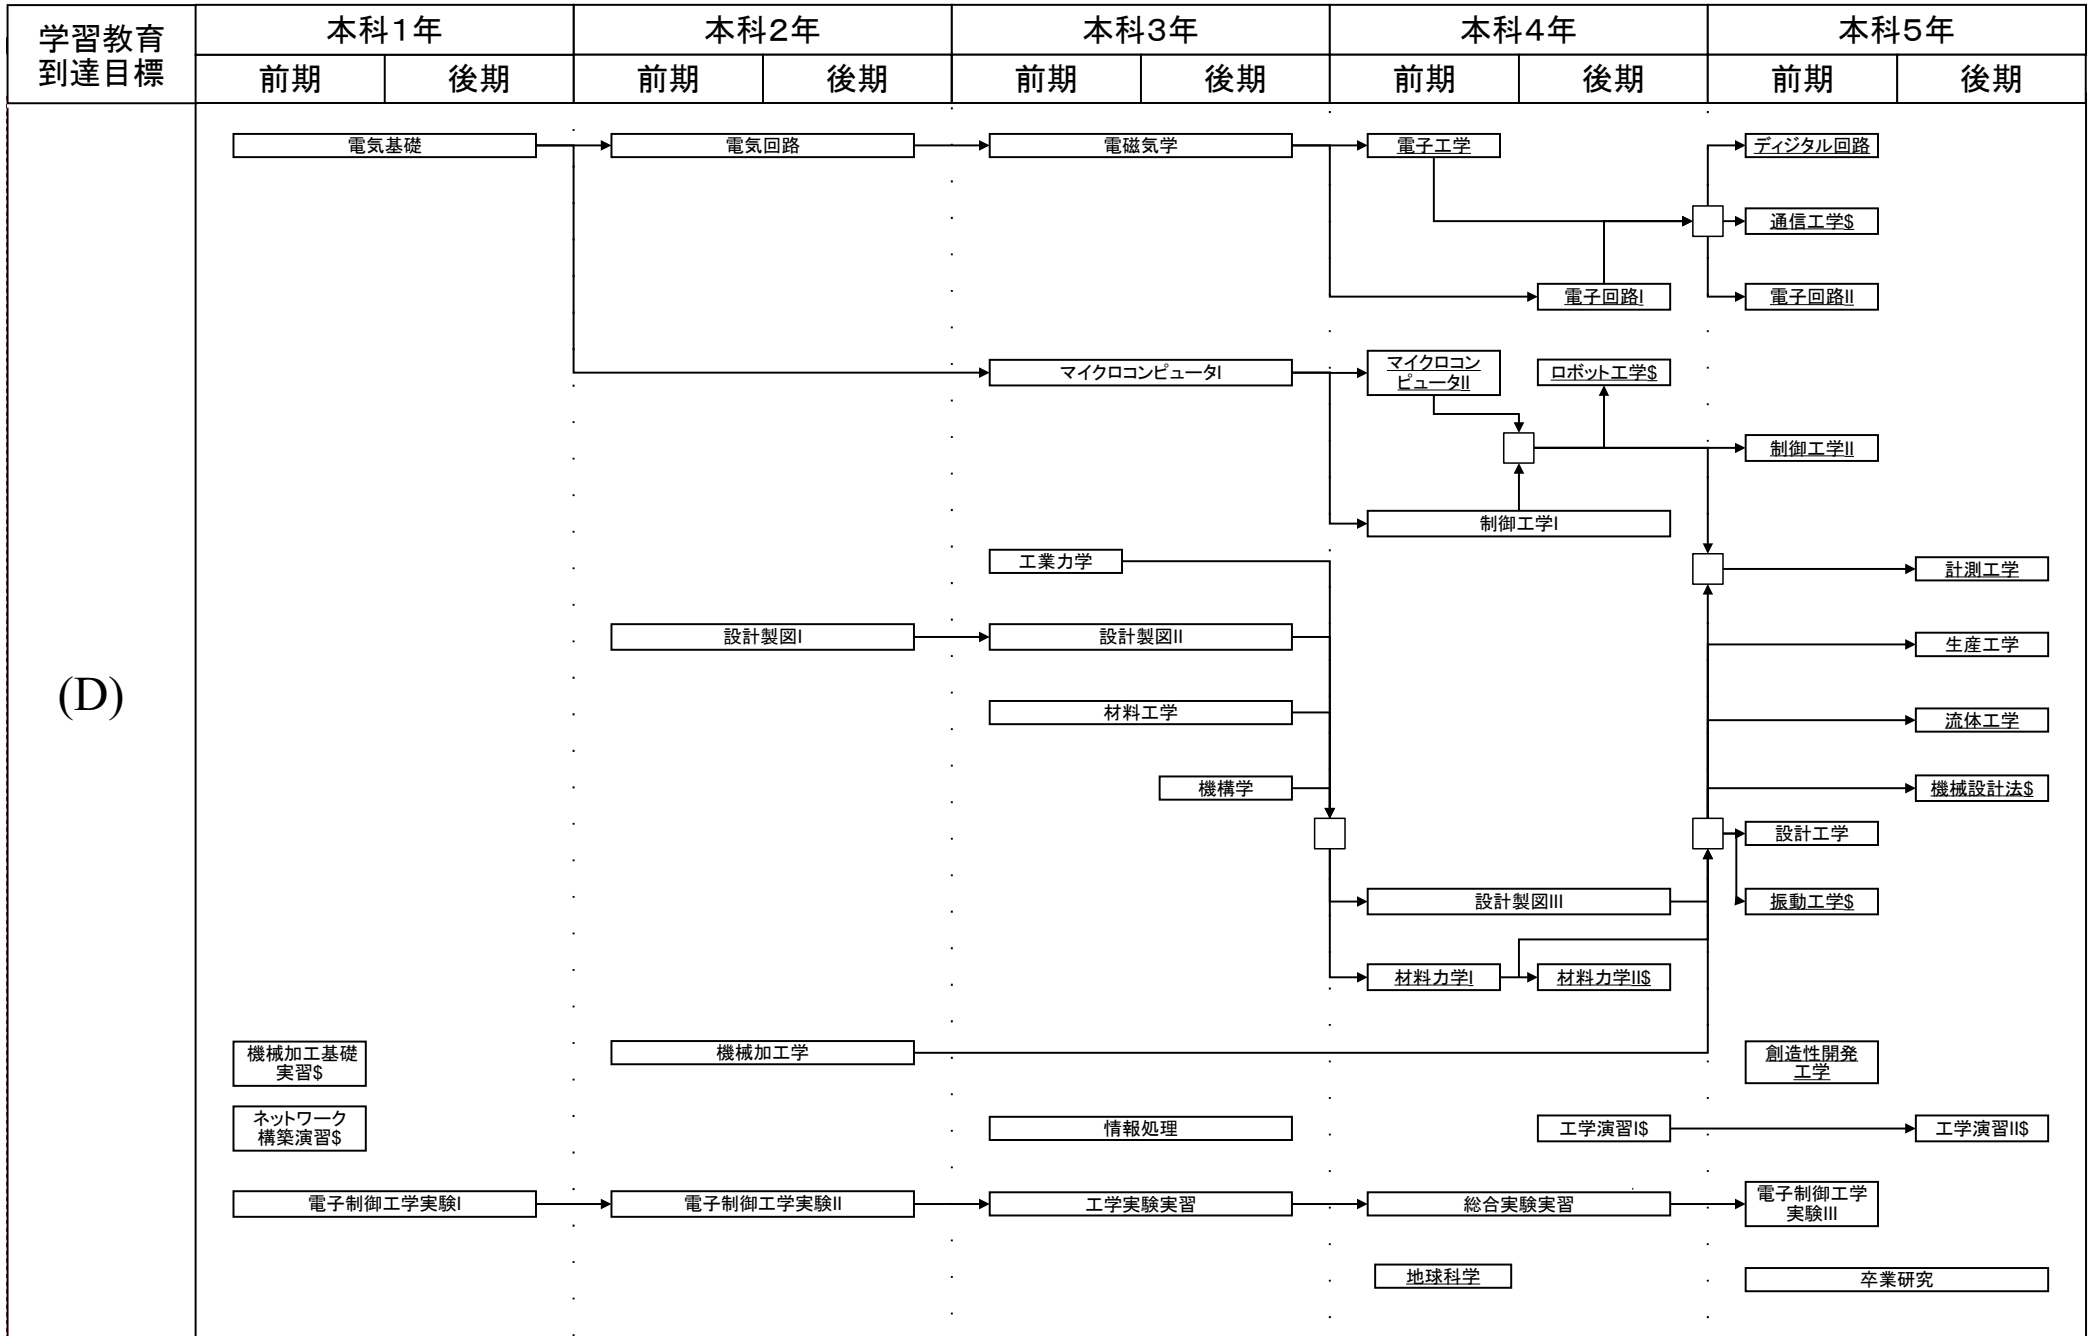

電子制御工学科教育課程系統図

令和2年度以降の入学生に適用

#:必修選択科目, \$:選択科目, 下線:学修単位科目

電子制御工学科教育課程系統図

令和2年度以降の入学生に適用

電子制御工学科教育課程系統図

令和2年度以降の入学生に適用

#: 必修選択科目, \$: 選択科目, 下線: 学修単位科目

電子制御工学科教育課程系統図

令和2年度以降の入学生に適用

#:必修選択科目, \$:選択科目, 下線:学修単位科目