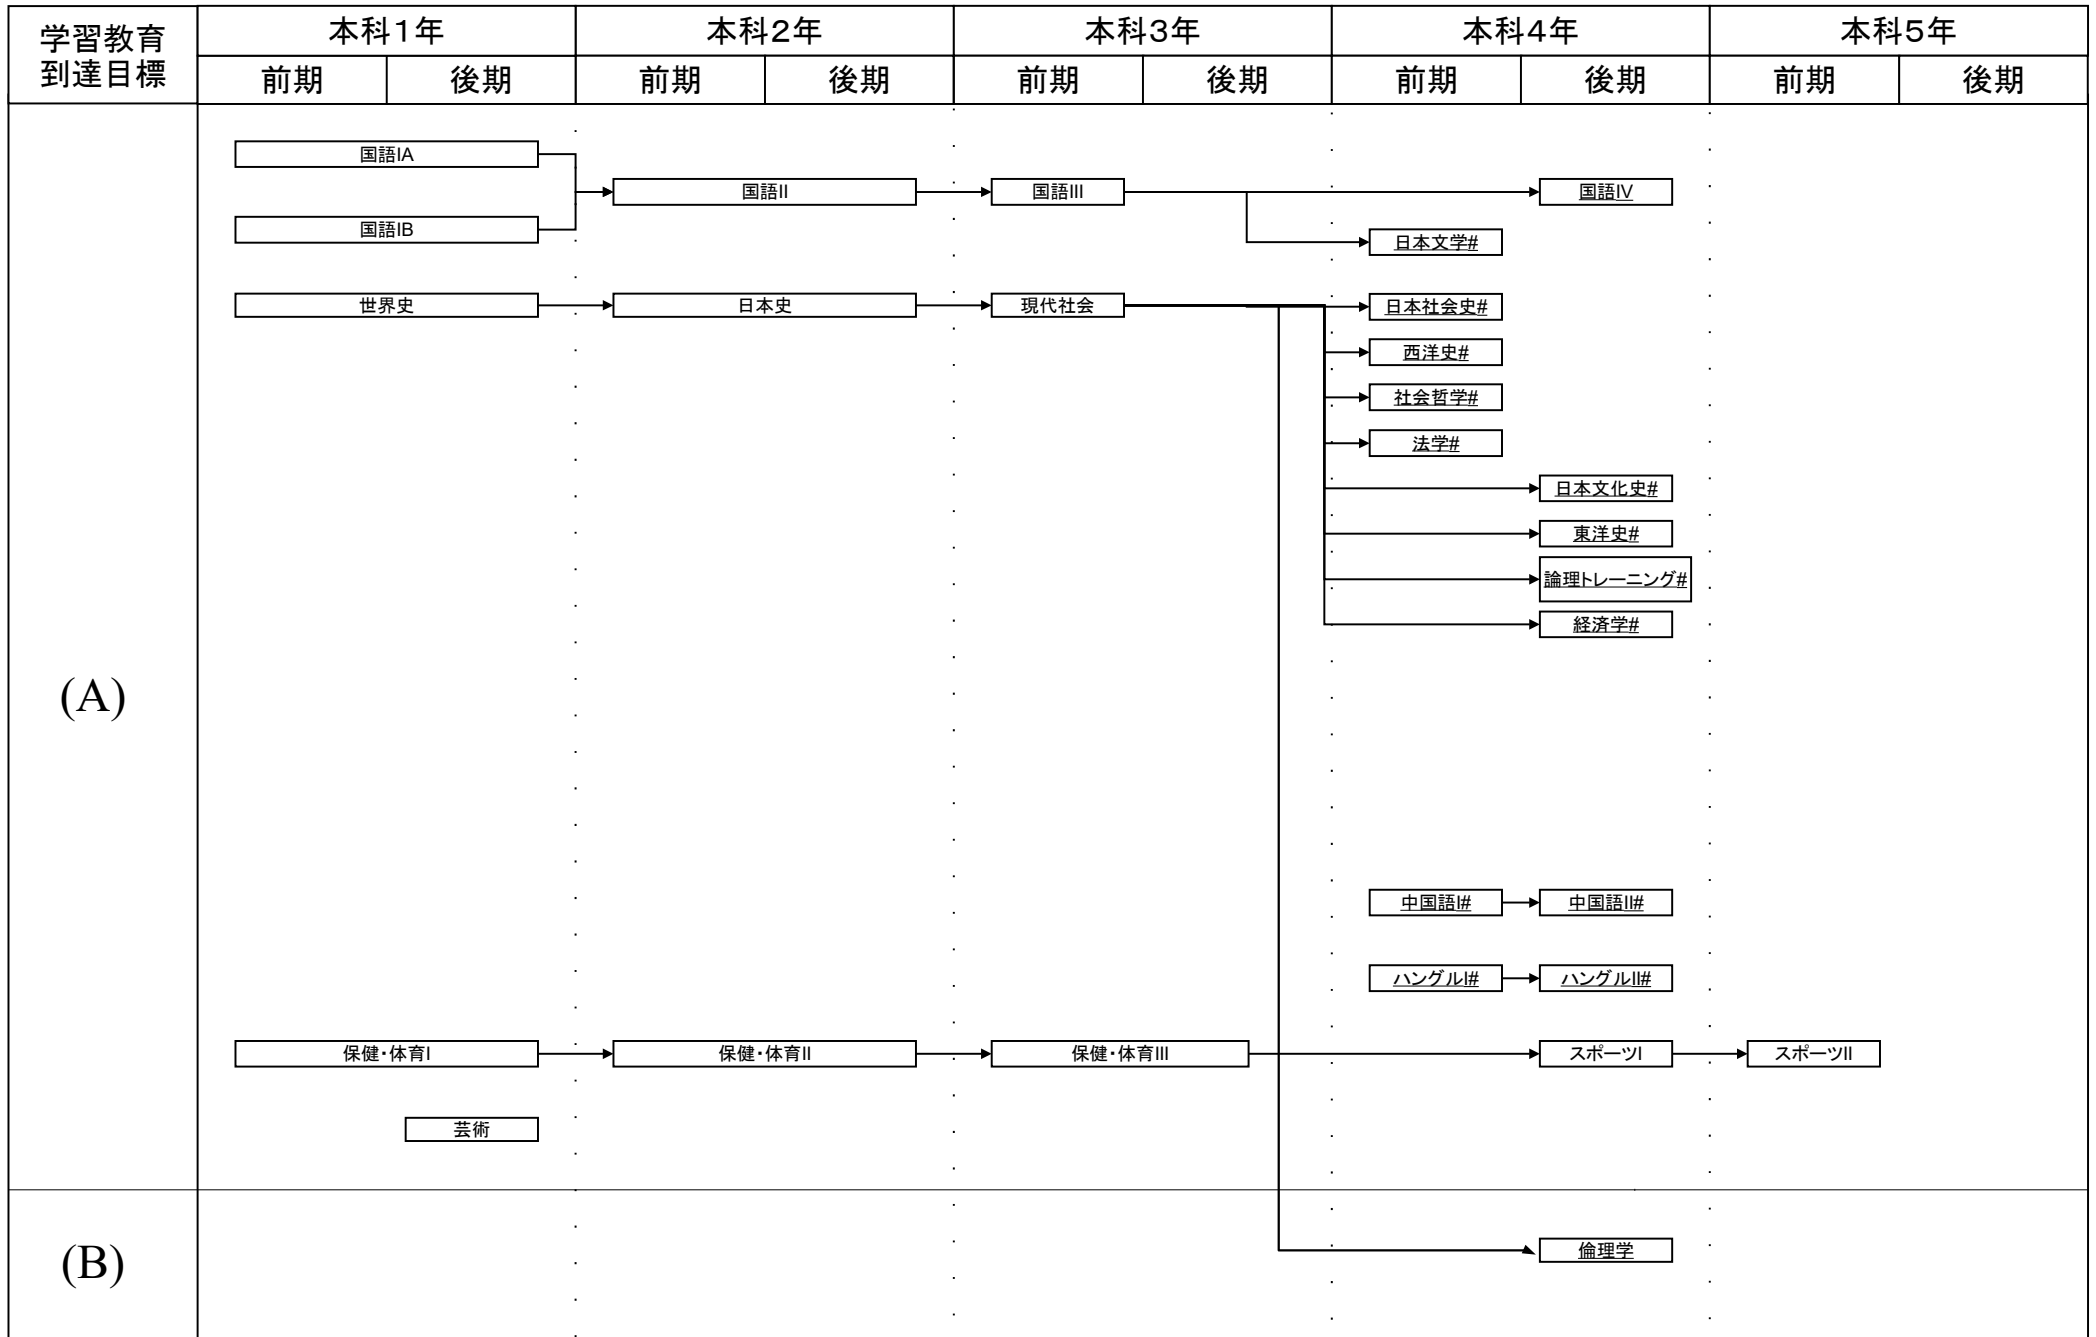

電子制御工学科教育課程系統図

令和2年度以降の入学生に適用

#:必修選択科目, \$:選択科目, 下線:学修単位科目

電子制御工学科教育課程系統図

令和2年度以降の入学生に適用

電子制御工学科教育課程系統図

令和2年度以降の入学生に適用

#: 必修選択科目, \$: 選択科目, 下線: 学修単位科目

電子制御工学科教育課程系統図

令和2年度以降の入学生に適用

#:必修選択科目, \$:選択科目, 下線:学修単位科目