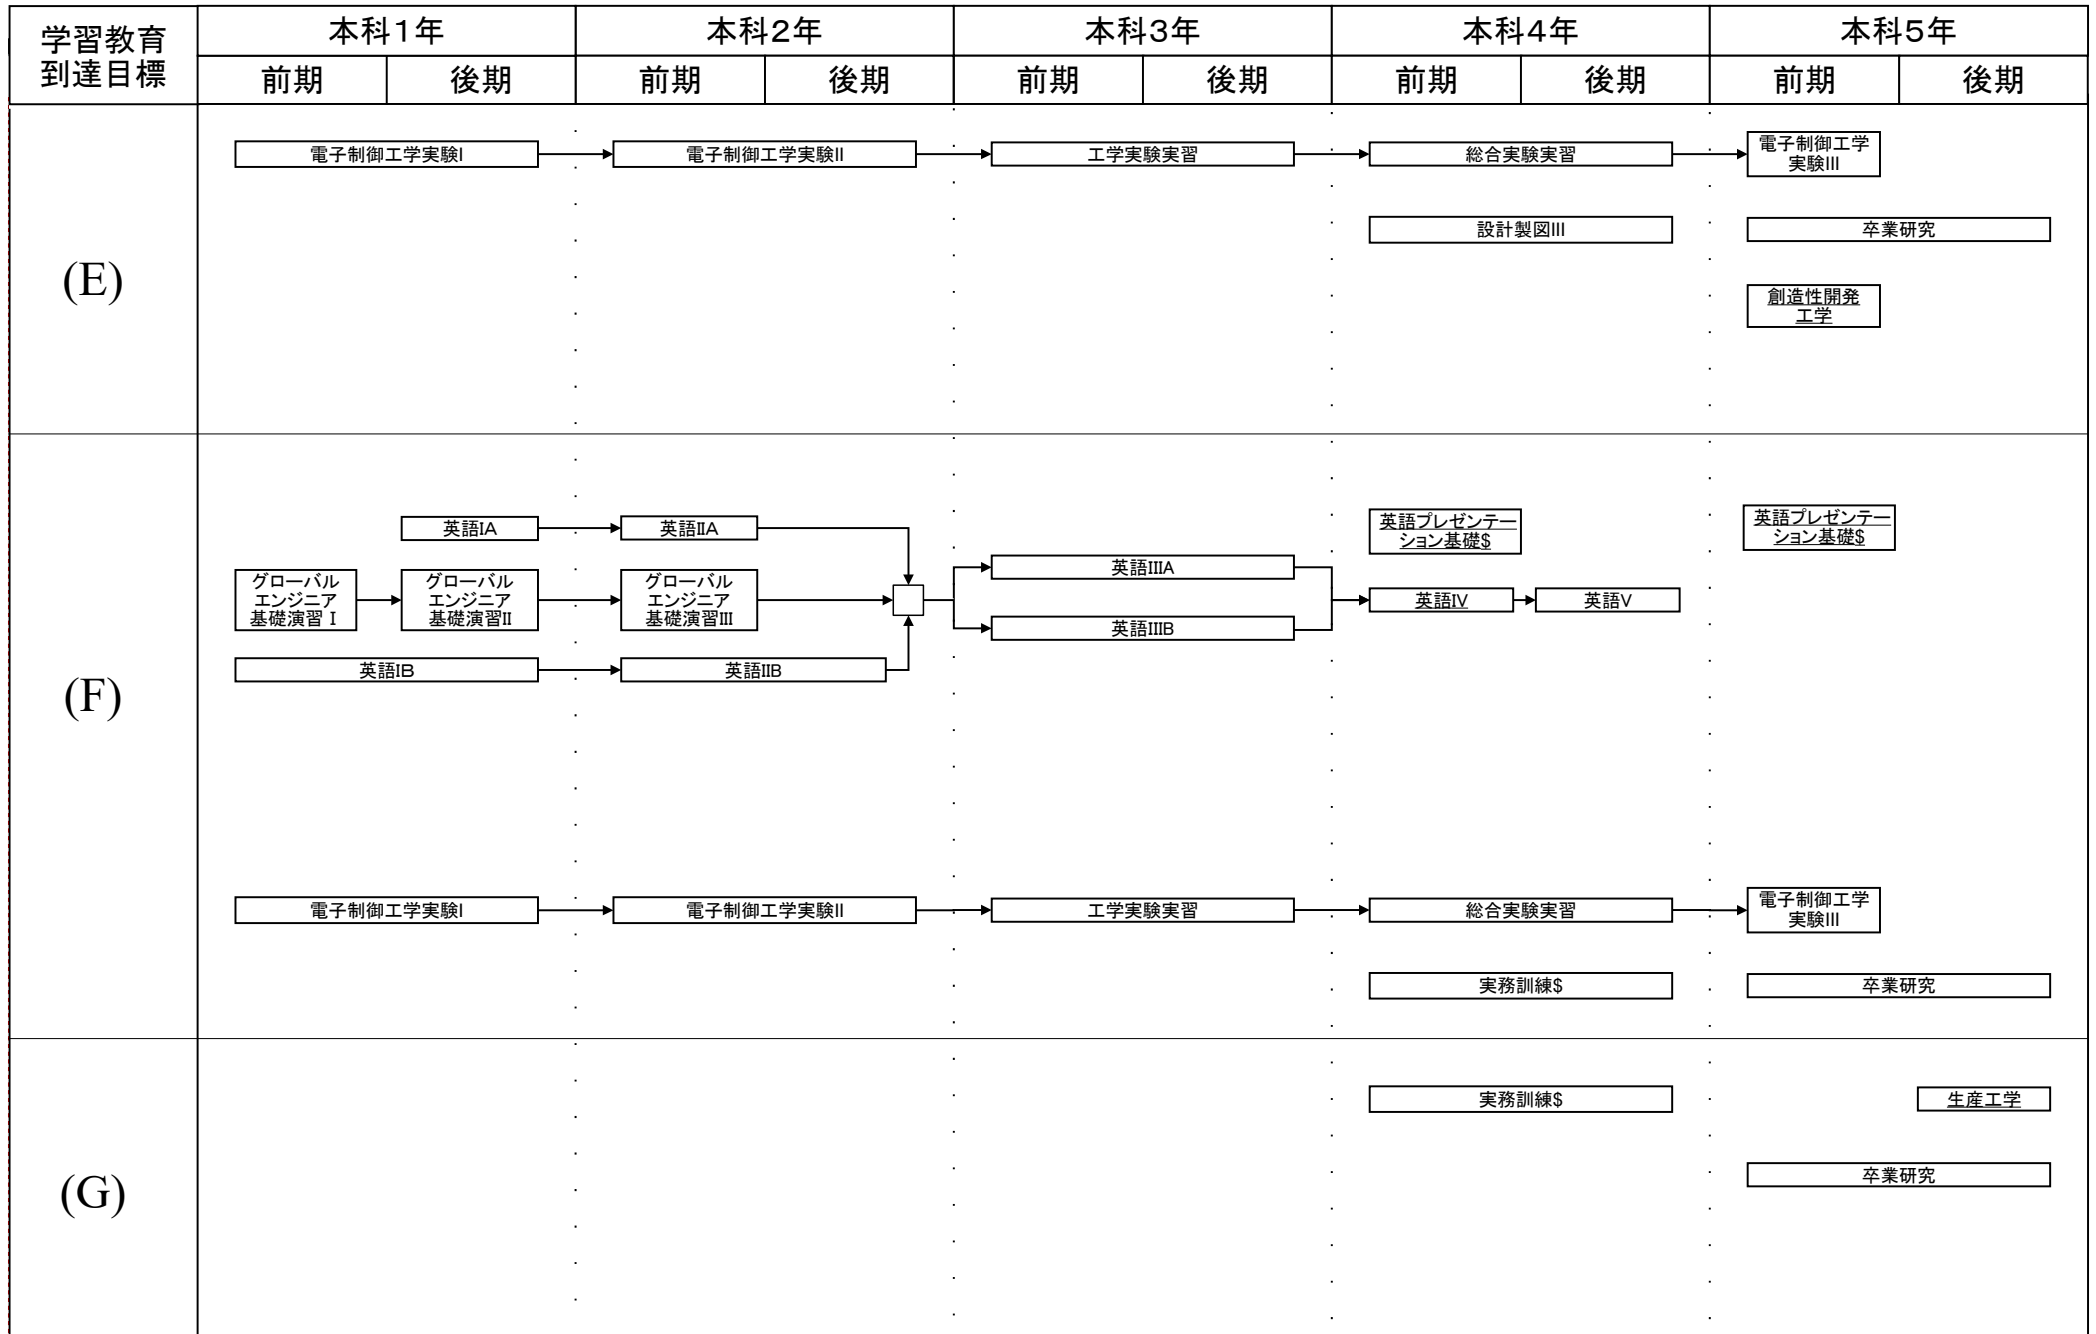

電子制御工学科教育課程系統図

令和2年度以降の入学生に適用

#:必修選択科目, \$:選択科目, 下線:学修単位科目

電子制御工学科教育課程系統図

令和2年度以降の入学生に適用

電子制御工学科教育課程系統図

令和2年度以降の入学生に適用

#: 必修選択科目, \$: 選択科目, 下線: 学修単位科目

電子制御工学科教育課程系統図

令和2年度以降の入学生に適用

#:必修選択科目, \$:選択科目, 下線:学修単位科目