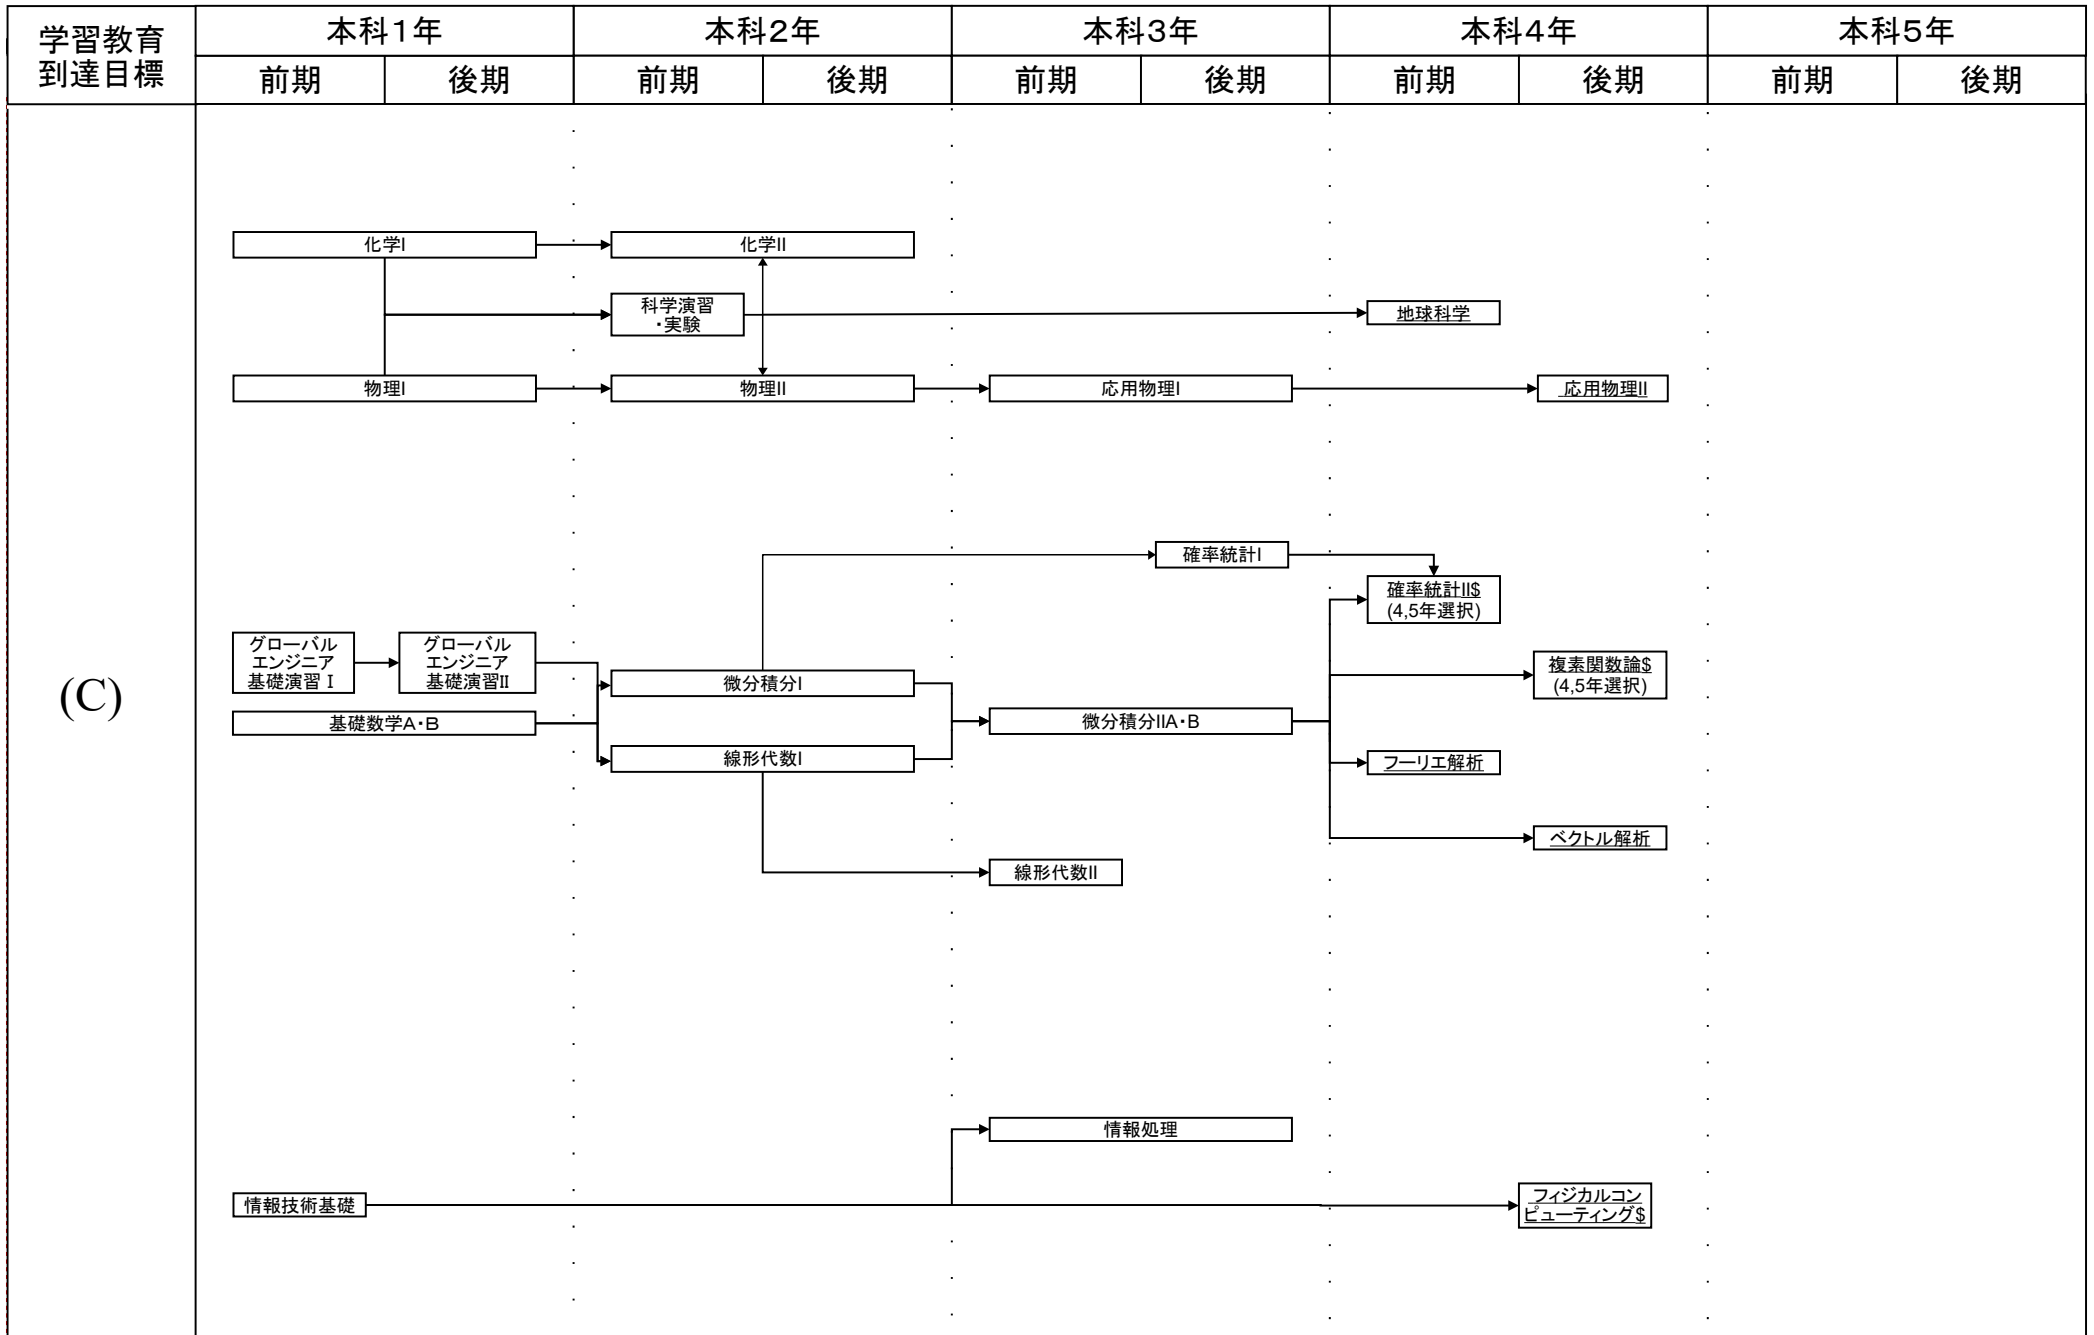

電子制御工学科教育課程系統図

令和2年度以降の入学生に適用

#:必修選択科目, \$:選択科目, 下線:学修単位科目

電子制御工学科教育課程系統図

令和2年度以降の入学生に適用

電子制御工学科教育課程系統図

令和2年度以降の入学生に適用

#: 必修選択科目, \$: 選択科目, 下線: 学修単位科目

電子制御工学科教育課程系統図

令和2年度以降の入学生に適用

#:必修選択科目, \$:選択科目, 下線:学修単位科目